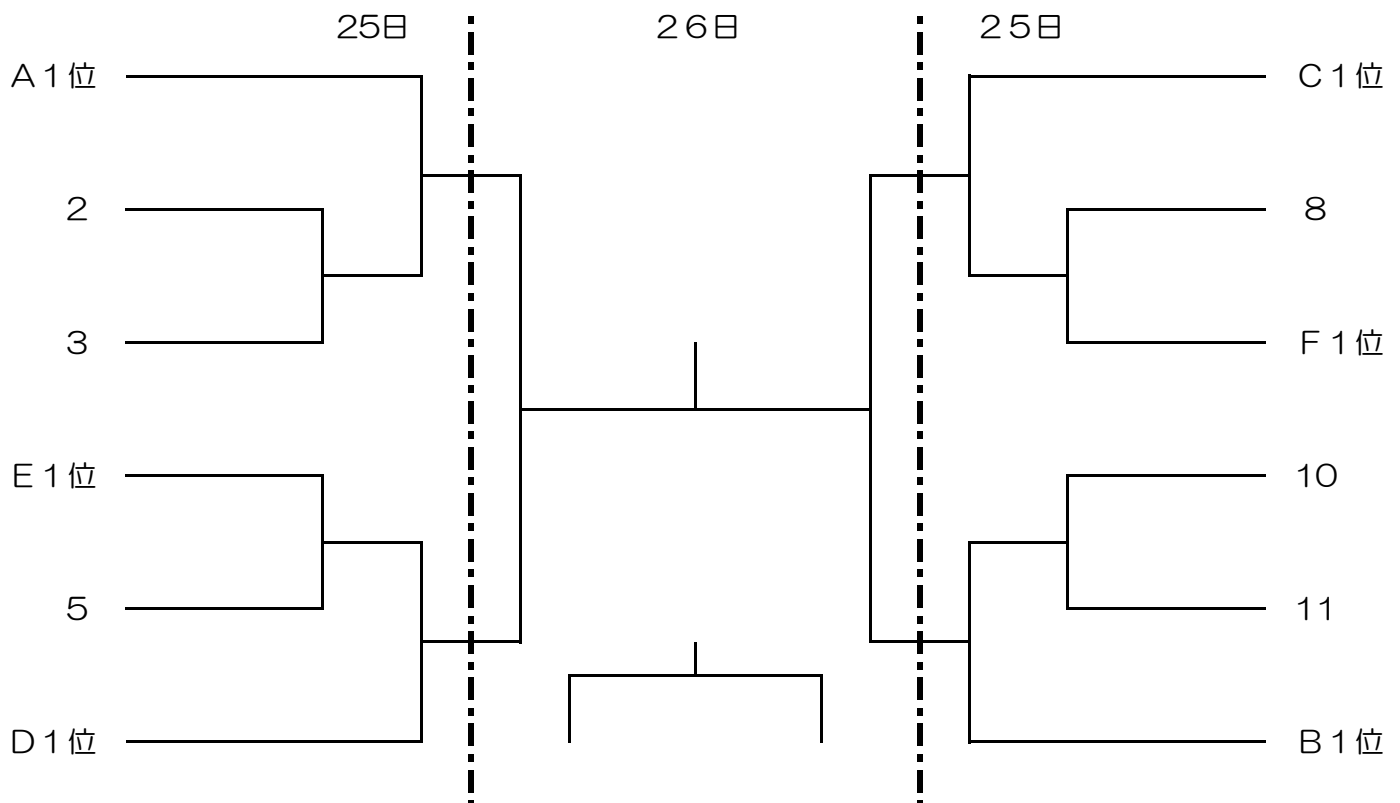

第19回新人戦県中地区予選会

【女子】

《予選リーグ》 2月18日(土)、19(日) 須賀川アリーナ、郡山市西部体育館

須賀川アリーナ (A・B・C・a・b・cコート)

A リ ー グ	No	チーム名	FKあさか	大東	大越	順位
	1	FKあさか	/	-	-	
	2	大東	-	/	-	
	3	大越	-	-	/	

郡山市西部体育館 (D・E・d・eコート)

B リ ー グ	No	チーム名	小山田富西	安積	みなみ	順位
	4	小山田富西	/	-	-	
	5	安積	-	/	-	
	6	みなみ	-	-	/	

郡山市西部体育館 (D・E・d・eコート)

C リ ー グ	No	チーム名	芳賀	岩江	郡山西	天栄	順位
	7	芳賀	/	-	-	-	
	8	岩江	-	/	-	-	
	9	郡山西	-	-	/	-	
	10	天栄	-	-	-	/	

須賀川アリーナ (A・B・C・a・b・cコート)

D リ ー グ	No	チーム名	ふねひき	鏡石	須賀川	橋	順位
	11	ふねひき	/	-	-	-	
	12	鏡石	-	/	-	-	
	13	須賀川	-	-	/	-	
	14	橋	-	-	-	/	

須賀川アリーナ (A・B・C・a・b・cコート)

E リ ー グ	No	チーム名	桜	富田BR	行健	須賀川南	順位
	15	桜	/	-	-	-	
	16	富田BR	-	/	-	-	
	17	行健	-	-	/	-	
	18	須賀川南	-	-	-	/	

須賀川アリーナ (A・B・C・a・b・cコート)

F リ ー グ	No	チーム名	桃見台	須賀川西	大槻	緑ヶ丘	順位
	19	桃見台	/	-	-	-	
	20	須賀川西	-	/	-	-	
	21	大槻	-	-	/	-	
	22	緑ヶ丘	-	-	-	/	

《決勝トーナメント》 2月25日(土)、26(日) 田村市総合体育館

2・3・5 にはB・C・Fの2位がはいります。
8・10・11 にはA・D・Eの2位がはいります。