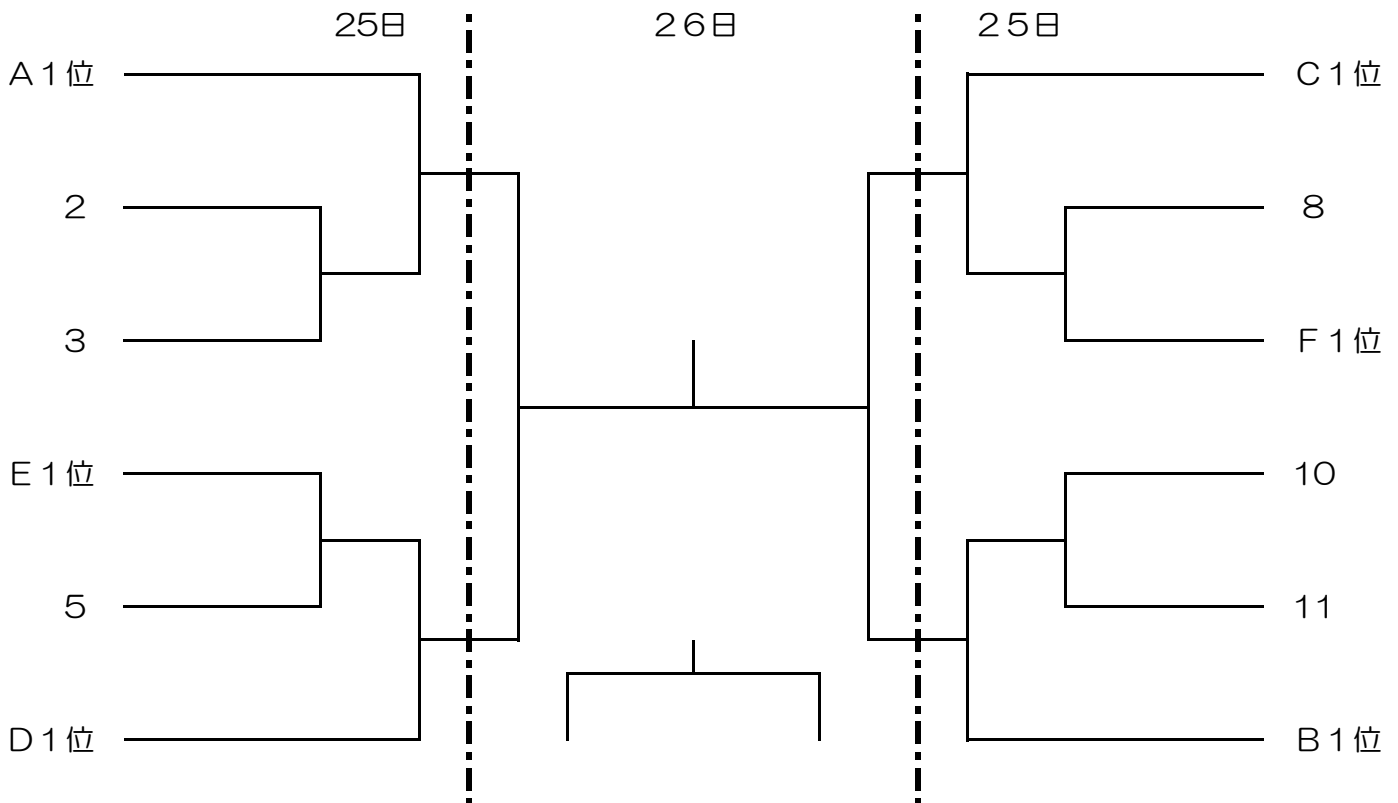

第19回新人戦県中地区予選会

【男子】

《予選リーグ》 2月18日(土)、19(日) 須賀川アリーナ、郡山市西部体育館

郡山市西部体育館 (D・E・d・eコート)

A リ ー グ	No	チーム名	大島	安積	岩江	順位
	1	大島	-	-	-	
	2	安積	-	-	-	
	3	岩江	-	-	-	

郡山市西部体育館 (D・E・d・eコート)

B リ ー グ	No	チーム名	小山田富西	芳賀	サザン郡山	順位
	4	小山田富西	-	-	-	
	5	芳賀	-	-	-	
	6	サザン郡山	-	-	-	

郡山市西部体育館 (D・E・d・eコート)

C リ ー グ	No	チーム名	桃見台	橘	常葉	喜久田	順位
	7	桃見台	-	-	-	-	
	8	橘	-	-	-	-	
	9	常葉	-	-	-	-	
	10	喜久田	-	-	-	-	

須賀川アリーナ (A・B・C・a・b・cコート)

D リ ー グ	No	チーム名	郡山西	須賀川東	須賀川南	行健	順位
	11	郡山西	-	-	-	-	
	12	須賀川東	-	-	-	-	
	13	須賀川南	-	-	-	-	
	14	行健	-	-	-	-	

須賀川アリーナ (A・B・C・a・b・cコート)

E リ ー グ	No	チーム名	大槻	FKあさか	緑ヶ丘	ふねひき	順位
	15	大槻	-	-	-	-	
	16	FKあさか	-	-	-	-	
	17	緑ヶ丘	-	-	-	-	
	18	ふねひき	-	-	-	-	

須賀川アリーナ (A・B・C・a・b・cコート)

F リ ー グ	No	チーム名	桜	大越	鏡石	富田F	順位
	19	桜	-	-	-	-	
	20	大越	-	-	-	-	
	21	鏡石	-	-	-	-	
	22	富田F	-	-	-	-	

《決勝トーナメント》 2月25日(土)、26(日) 田村市総合体育館

2・3・5 にはB・C・Fの2位がはいります。
8・10・11 にはA・D・Eの2位がはいります。